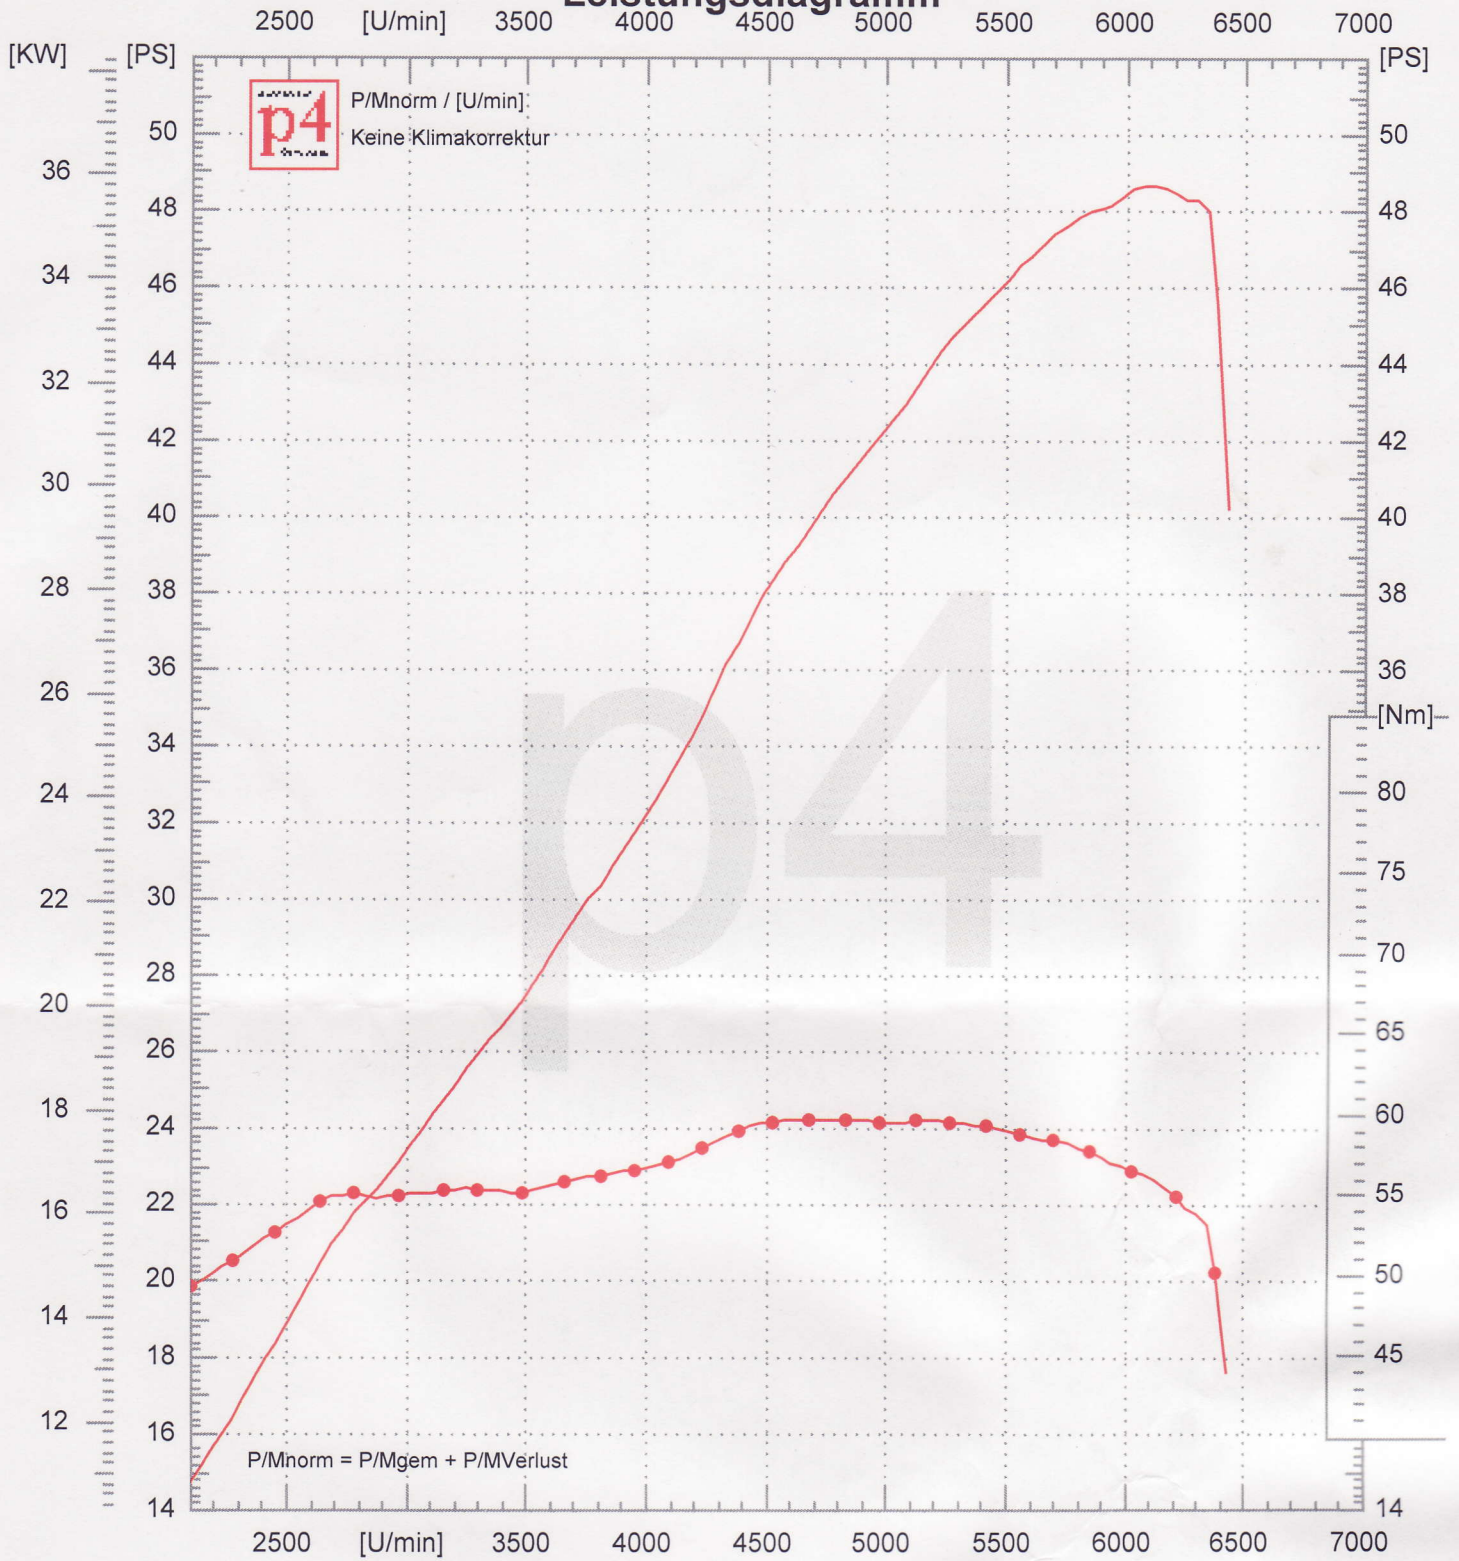

Leistungsdiagramm

2

HONDA NC 700

24.08.2012 16:02 35.8 KW/6122 1/min | 48.7 PS/6122 1/min | 59.7 Nm/4827 1/min | vmax: 143.4 km/h

k=1,000 (30°C/41%/947mbar)

001228 Hofstetter