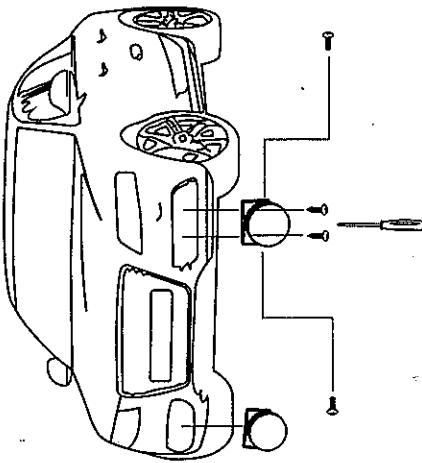

Lieferumfang:

- 2 LED-Tagfahr-/Nebelleuchten mit Halbleitern
- Kabelbaum inkl. Kabelbinder
- Ein-/Aus-Schalter
- 4 Befestigungsschrauben

610767

POSITIONIERUNG
CORRECT POSITIONING

BEI FAHRZEUGEN MIT
XENON-SCHWEINWERFERN
WIRD ZUSÄTZLICH DER KABELSATZ
ART.-NR. 610787 BENÖTIGT.