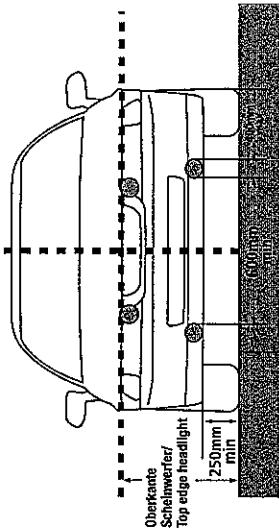

Lieferumfang:

- 2 LED-Tagfahr-/Nebelleuchten mit Halbleitern
- Kabelbaum inkl. Kabelbinder
- Ein-/Aus-Schalter
- 4 Befestigungsschrauben

610767

POSITIONIERUNG
CORRECT POSITIONING

BEI FAHRZEUGEN MIT
XENON-SCHWEINWERFERN
WIRD ZUSÄTZLICH DER KABELSATZ
ART.-NR. 610787 BENÖTIGT.