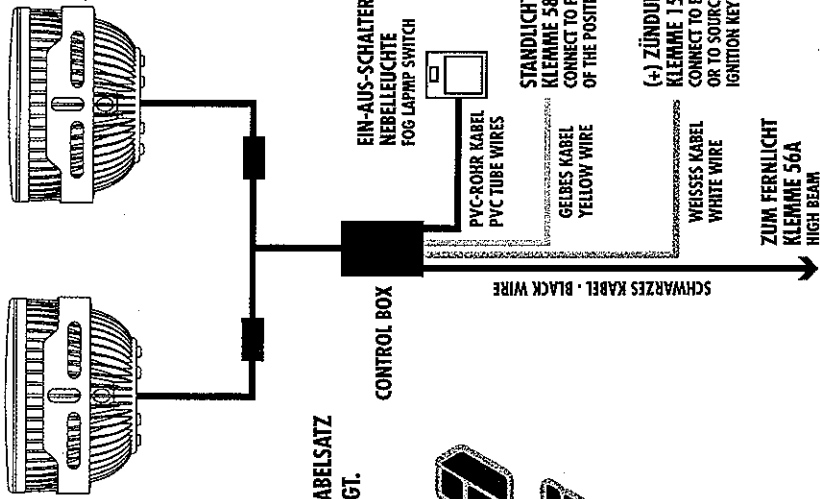

Lieferumfang:

- 2 LED-Tagfahr-/Nebelleuchten mit Halbleitern
- Kabelbaum inkl. Kabelbinder
- Ein-/Aus-Schalter
- 4 Befestigungsschrauben

610767

POSITIONIERUNG
CORRECT POSITIONING

BEI FAHRZEUGEN MIT
XENON-SCHWEINWERFERN
WIRD ZUSÄTZLICH DER KABELSATZ
ART.-NR. 610787 BENÖTIGT.